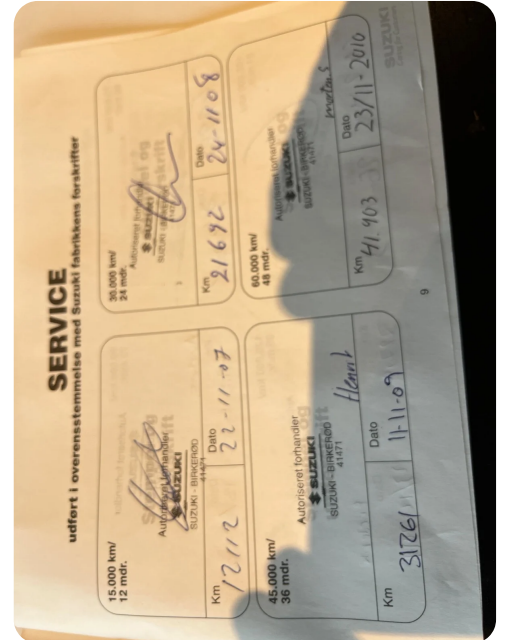

Billeder (11)